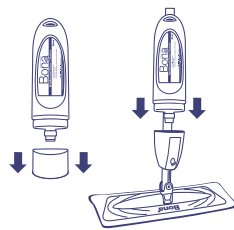

bona.com/spraymopRO

Bona[®]

Spray Mop

Cu Bona Spray Mop curățarea parchetului este ușoară și plăcută. Nu mai trebuie să cărați o găleată plină cu apă pentru a vă curăța pardoseala.

Pachetul include:

- Spray Mop
- Cartuș cu detergent
- Lavetă din microfibre pentru curățenie

Achiziție individuală:

- Cartuș 0,85 L
- Detergent Rezervă 4 L
- Lavetă din microfibre pentru curățenie

Instrucțiuni

- 1 Urmați instrucțiunile de asamblare de pe interiorul pachetului.
- 2 Îndepărtați capacul de plastic de pe cartuș. Introduceți cartușul în locașul aferent mopului.
- 3 Urmăriți filmul de prezentare a asamblării mopului la: www.bona.com/spraymop