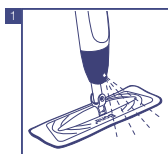

Instrucțiuni

1. 1 Urmați instrucțiunile de asamblare de pe interiorul pachetului.
2. 2 Îndepărtați capacul de plastic de pe cartuș. Introduceți cartușul în locașul aferent mopului.
3. 3 Urmăriți filmul de prezentare a asamblării mopului la: www.bona.com/spraymop

Pulverizați